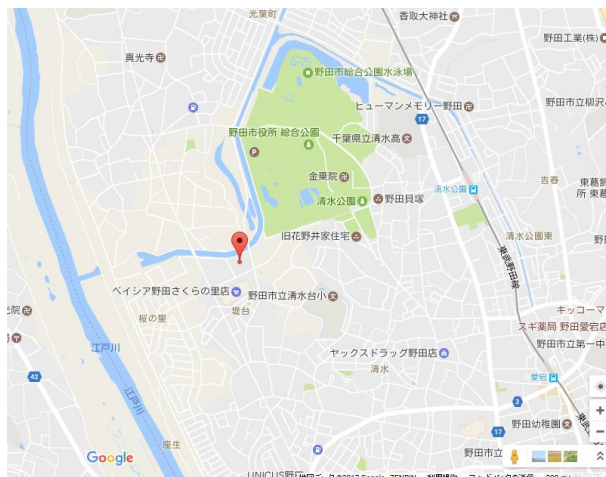

店舗概要

- ・ オープン日 2017年4月14日(金)
- ・ 店舗名称 WonderREX野田桜の里店
- ・ 住所 〒278-0048千葉県野田市桜の里2-2-1
- ・ 電話番号 0800-800-7577
(フリーダイヤルが繋がらない場合：04-7120-2282)
- ・ 営業時間 10:00～21:00（年中無休）

・ アクセス

※詳細情報につきましては、以下をご参照ください。

<http://www.wonderrex.jp/shop/detail/?id=27>