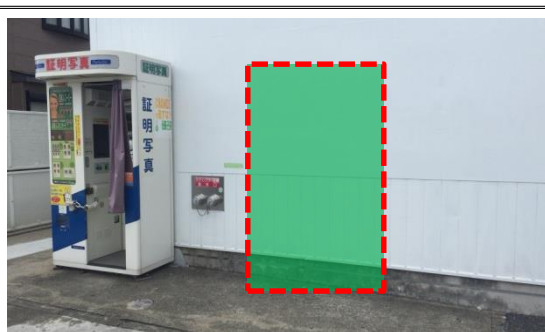

- ・店舗名称 : WonderGOO東金店
- ・住所 : 〒283-0005 千葉県東金市田間222
- ・利用可能時間 : 10:00～24:00