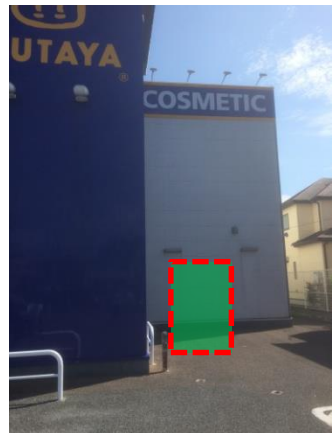

利用可能な荷物
・PUDOステーションに入る荷物：縦横高さ3辺計100cm以内、重さ10kg以内
・常温商品のみ（貴重品除く）

PUDOステーションで荷物を受け取る

PUDOステーションの受け取り操作方法はとても簡単です。パスワードを入力し、画面に指で署名するだけで、すばやくお荷物を受け取ることが出来ます。慣れれば10秒程度でお荷物を受け取ることが出来ます。

設置箇所・利用時間

ロッカー設備は9/15（金）から利用可能になります。
ヤマト運輸のお届け予定eメール、ご不在連絡eメール、お届け先をPUDOステーションに指定できるECサイト等からPUDOステーションをお届け先を選択可能になります。
ロッカー利用可能時間は、基本的に店舗営業時間と同様ですが、WonderREX成田店は閉店後、24:00まで利用可能になっております。