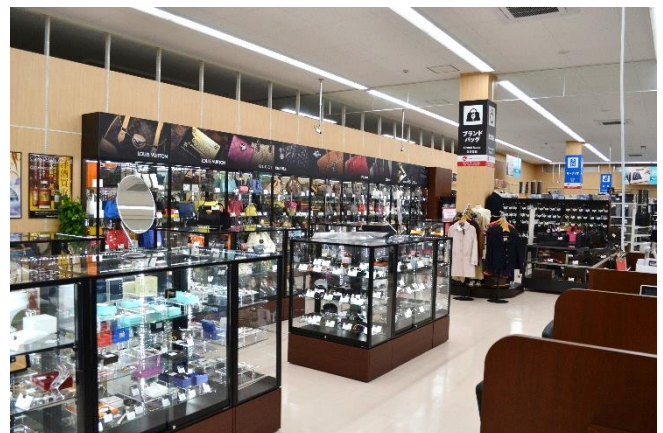

千葉県大型商業施設に総合リユースショップが誕生！ WonderREXベイフロント蘇我店 OPEN

株式会社ワンダーコーポレーション(本社：茨城県つくば市西大橋599-1、代表取締役社長：高田修)は、WonderREX事業として総合リユースショップを茨城県、千葉県中心に展開しておりますが、この度、千葉県大型商業施設のベイフロント蘇我に「WonderREXベイフロント蘇我店」(千葉県千葉市中央区川崎町57番5)を11月3日(金)にグランドオープンいたしました。

千葉県優良大型施設での出店

今年移転増床オープンした野田桜の里店に続き、千葉県の大型商業施設内での新規出店となり、豊富な商品ラインナップを取り揃えました。食器や家具、生活雑貨、服飾衣料品、ジュエリー・ブランドバッグ・腕時計等のブランドアイテム、オーディオ・ビジュアル家電、生活家電、楽器やアウトドア等の趣味用品など総合リユースショップならではの多種多様な商品を取り揃えております。

WonderREXはこれからも「地域の皆さまに愛されるお店づくり」を目指し、お客様のご自宅に眠っているお品物の買取や販売を丁寧に取り組んでまいります。

皆さまのご来店を心よりお待ちしております。

WonderREXとは？

WonderREX（以下REX）は、「ふだんのお買い物が、地球にやさしい一歩になる」をコンセプトに、地域のお客様の大切だったものをお買い取りし、新品同様に生まれ変わらせて、皆さまのエコでオトクなリユースライフを応援する総合リユースショップです。

REXでは5つの「R」をテーマとしており、Reuse（再利用）、Recycle（再資源）、Repair（修理）、Refuse（不要なものほもらわない）、Reduce（ゴミを減らす）を元に、REXが買取したお品物は、クリーニングや修理を行い「モノの価値」を再生・向上させてから新たなお客様へHappinessと共に提供いたしております。