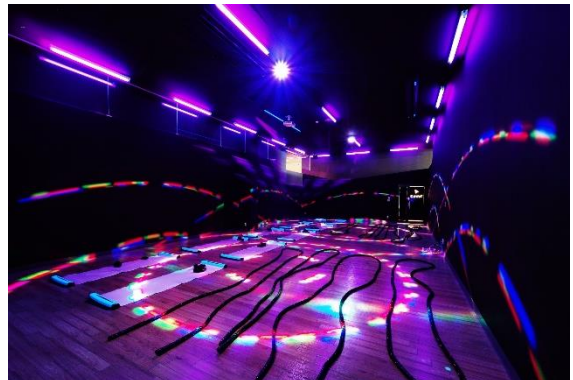

店舗概要：TetraFit 成田店

- ・オープン日 : 2017年11月17日
- ・店舗名称 : TetraFit 成田店
- ・住所 : 〒286-0134 千葉県成田市東和田高崎565-2
  (WonderREX成田店 同一建物内)
- ・電話番号 : 0476-33-3241
- ・営業時間 : 平日 10:00~22:00
  : 土曜日10:00~21:00
  : 日曜日10:00~19:00
- ・店休日 : 毎週月曜日・第2水曜日
- ・店舗面積 : 220坪
- ・駐車場 : 307台
  ※駐車場は敷地内施設と共用となります。
- ・アクセス : JR成田線 成田駅より車で約10分

株式会社ワンダーコーポレーション

「進化し続ける地域ナンバーワン生活提案業」をグループビジョンに、エンタテインメント複合専門店であるWonderGOO(70店舗)、音楽・映像ソフト専門店である新星堂(105店舗)、総合リユース専門店であるWonderREX(23店舗)を展開。その他、音楽・映像ソフトレンタル専門店であるTSUTAYA(89店舗)、カフェ&ベーカリー、コンビニエンスストア、英語による学童保育の教育事業など各種事業を多数展開中。

【本件に関するお問い合わせ】
株式会社ワンダーコーポレーション 経営戦略部 電話：029-858-3340