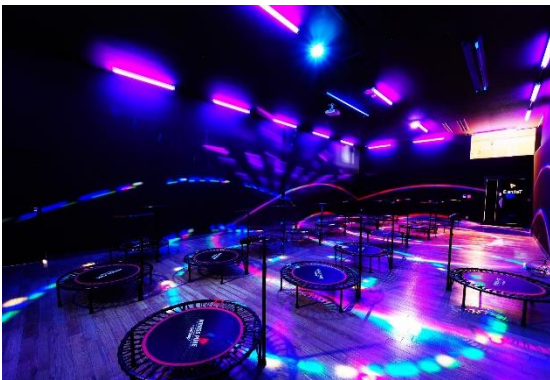

店舗概要：TetraFit 成田店

- ・オープン日 : 2017年11月17日
- ・店舗名称 : TetraFit 成田店
- ・住所 : 〒286-0134 千葉県成田市東和田高崎565-2
  (WonderREX成田店 同一建物内)
- ・電話番号 : 0476-33-3241
- ・営業時間 : 平日 10:00~22:00
  : 土曜日10:00~21:00
  : 日曜日10:00~19:00
- ・店休日 : 毎週月曜日・第2水曜日
- ・店舗面積 : 220坪
- ・駐車場 : 307台
  ※駐車場は敷地内施設と共用となります。
- ・アクセス : JR成田線 成田駅より車で約10分

株式会社ワンダーコーポレーション

「進化し続ける地域ナンバーワン生活提案業」をグループビジョンに、エンタテインメント複合専門店であるWonderGOO(70店舗)、音楽・映像ソフト専門店である新星堂(105店舗)、総合リユース専門店であるWonderREX(23店舗)を展開。その他、音楽・映像ソフトレンタル専門店であるTSUTAYA(89店舗)、カフェ&ベーカリー、コンビニエンスストア、英語による学童保育の教育事業など各種事業を多数展開中。

【本件に関するお問い合わせ】
株式会社ワンダーコーポレーション 経営戦略部 電話：029-858-3340