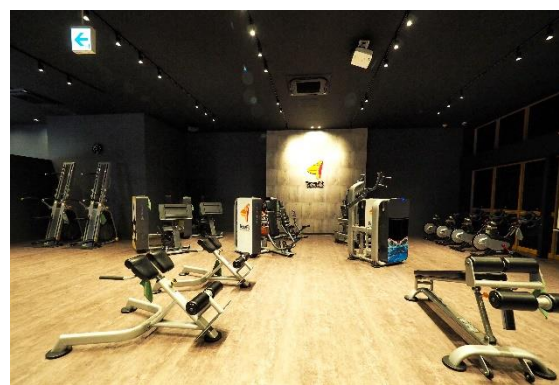

店舗概要：TetraFit 水戸笠原店

- ・オープン日 : 2017年11月24日
- ・店舗名称 : TetraFit 水戸笠原店
- ・住所 : 〒310-0852 茨城県水戸市笠原町477-2
  (WonderGOO水戸笠原店 同一建物内)
- ・電話番号 : 029-303-7070
- ・営業時間 : 平日 10:00～22:00
  土曜日 10:00～21:00
  日曜日 10:00～19:00
- ・店休日 : 毎週月曜日・第2水曜日
- ・店舗面積 : 169坪
- ・駐車場 : 96台
  ※駐車場は敷地内施設と共用となります。
- ・アクセス : JR常磐線 水戸駅より車で約10分

株式会社ワンダーコーポレーション

「進化し続ける地域ナンバーワン生活提案業」をグループビジョンに、エンタテインメント複合専門店であるWonderGOO(70店舗)、音楽・映像ソフト専門店である新星堂(105店舗)、総合リユース専門店であるWonderREX(23店舗)を展開。その他、音楽・映像ソフトレンタル専門店であるTSUTAYA(89店舗)、カフェ＆ベーカリー、コンビニエンスストア、英語による学童保育の教育事業など各種事業を多数展開中。

【本件に関するお問い合わせ】
株式会社ワンダーコーポレーション 経営戦略部 電話：029-858-3340