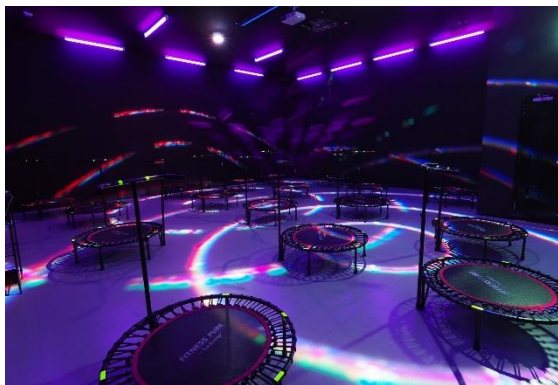

店舗概要：TetraFit 水戸笠原店

- ・オープン日 : 2017年11月24日
- ・店舗名称 : TetraFit 水戸笠原店
- ・住所 : 〒310-0852 茨城県水戸市笠原町477-2
  (WonderGOO水戸笠原店 同一建物内)
- ・電話番号 : 029-303-7070
- ・営業時間 : 平日 10:00～22:00
  土曜日 10:00～21:00
  日曜日 10:00～19:00
- ・店休日 : 毎週月曜日・第2水曜日
- ・店舗面積 : 169坪
- ・駐車場 : 96台
  ※駐車場は敷地内施設と共用となります。
- ・アクセス : JR常磐線 水戸駅より車で約10分

株式会社ワンダーコーポレーション

「進化し続ける地域ナンバーワン生活提案業」をグループビジョンに、エンタテインメント複合専門店であるWonderGOO(70店舗)、音楽・映像ソフト専門店である新星堂(105店舗)、総合リユース専門店であるWonderREX(23店舗)を展開。その他、音楽・映像ソフトレンタル専門店であるTSUTAYA(89店舗)、カフェ＆ベーカリー、コンビニエンスストア、英語による学童保育の教育事業など各種事業を多数展開中。

【本件に関するお問い合わせ】
株式会社ワンダーコーポレーション 経営戦略部 電話：029-858-3340