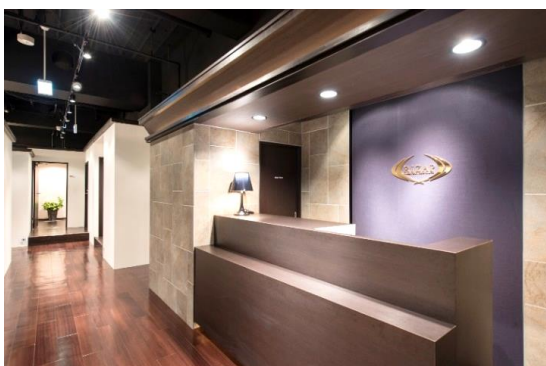

ワンダーコーポレーションは「気軽に立ち寄れる憩いの空間」として地域ナンバーワンの生活密着型店舗を目指しております。是非、新しくなったWonderGOO千葉ニュータウン牧の原店にご来店下さい。

※写真はパーソナルトレーニングジム「RIZAP (ライザップ)」のイメージです。