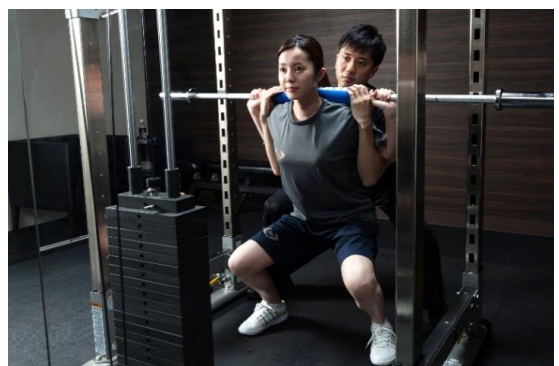

WonderGOO千葉ニュータウン牧の原店に パーソナルトレーニングジム「RIZAP」 8月30日(木)オープン決定！！

株式会社ワンダーコーポレーション(本社：茨城県つくば市西大橋599-1 代表取締役会長兼社長：内藤 雅義)と、RIZAPグループ株式会社(本社：東京都新宿北新宿2丁目21番1号 代表取締役社長：瀬戸 健)は2018年2月19日に発表した資本業務提携に基づき、両グループの商材と販路を生かし、お客様満足の実現と新たな顧客の創造を目指します。この度、RIZAPグループとのシナジー創出第四弾として、結果にコミットする。をコンセプトとするパーソナルトレーニングジム「RIZAP (ライザップ)」を8月30日(木)にオープンする事をお知らせいたします。

RIZAPグループとのシナジー創出第四弾

RIZAPグループとのシナジー創出として、「RIZAP GOLF」に次ぐ、シナジー創出第四弾として結果にコミットする。をコンセプトとする。パーソナルトレーニングジム「RIZAP (ライザップ)」をWonderGOO店舗内へオープンいたします。

「RIZAP (ライザップ)」の出店により、今までご来店いただけなかった新規顧客の獲得や「RIZAP (ライザップ)」を通してお客様の生活に必要なサードプレイスとしての新たな店舗価値の向上を目指してまいります。

ワンダーコーポレーションは「気軽に立ち寄れる憩いの空間」として地域ナンバーワンの生活密着型店舗を目指しております。是非、新しくなったWonderGOO千葉ニュータウン牧の原店にご来店下さい。

※写真はパーソナルトレーニングジム「RIZAP (ライザップ)」のイメージです。