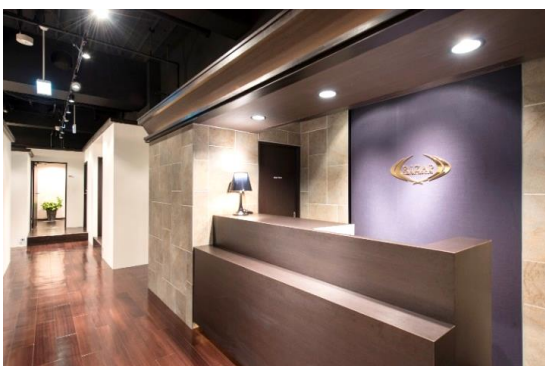

WonderGOO千葉ニュータウン牧の原店に パーソナルトレーニングジム「RIZAP」 8月30日(木)オープン決定！！

株式会社ワンダーコーポレーション(本社：茨城県つくば市西大橋599-1 代表取締役会長兼社長：内藤 雅義)と、RIZAPグループ株式会社(本社：東京都新宿北新宿2丁目21番1号 代表取締役社長：瀬戸 健)は2018年2月19日に発表した資本業務提携に基づき、両グループの商材と販路を生かし、お客様満足の実現と新たな顧客の創造を目指します。この度、RIZAPグループとのシナジー創出第四弾として、結果にコミットする。をコンセプトとするパーソナルトレーニングジム「RIZAP (ライザップ)」を8月30日(木)にオープンする事をお知らせいたします。

RIZAPグループとのシナジー創出第四弾

RIZAPグループとのシナジー創出として、「RIZAP GOLF」に次ぐ、シナジー創出第四弾として結果にコミットする。をコンセプトとする。パーソナルトレーニングジム「RIZAP (ライザップ)」をWonderGOO店舗内へオープンいたします。

「RIZAP (ライザップ)」の出店により、今までご来店いただけなかった新規顧客の獲得や「RIZAP (ライザップ)」を通してお客様の生活に必要なサードプレイスとしての新たな店舗価値の向上を目指してまいります。

ワンダーコーポレーションは「気軽に立ち寄れる憩いの空間」として地域ナンバーワンの生活密着型店舗を目指しております。是非、新しくなったWonderGOO千葉ニュータウン牧の原店にご来店下さい。

※写真はパーソナルトレーニングジム「RIZAP (ライザップ)」のイメージです。