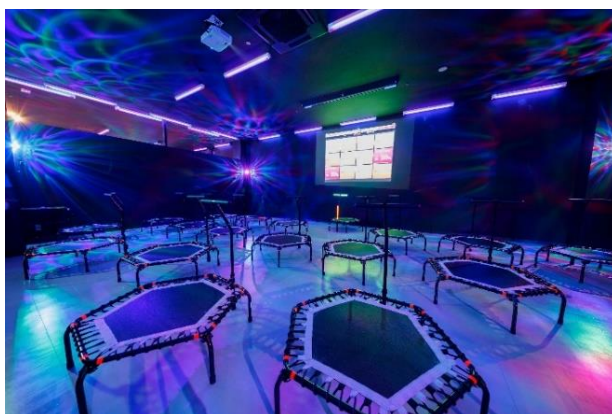

### TetraFitとは？

「TetraFit」とは、トレーニングとスタジオを10分毎に変更し、ハイテンションな音楽、ブラックライトで演出された暗闇空間、心拍数表示システムにより個人別にリアルタイムで見える運動効果、それが生み出す“非日常感”と“現実世界からの開放”が体験できる県内初のエンターテインメントフィットネスです。地域の皆さんが、最新のプログラムと空間を気軽に体験できるよう、リーズナブルにご提供いたします。

# プログラムについて

「TetraFit」は暗闇空間、ハイテンションミュージック、ブラックライト、光による演出の中で行われるグループトレーニングで、一人では達成出来ない高強度トレーニングを楽しみながら行えます。また、3つの暗闇空間トレーニング内容を10分ごとに変更することで、短時間でいながら全身の筋肉を効果的に刺激し「見た目が変わる」運動効果を、週2回のトレーニングで実感することができます。