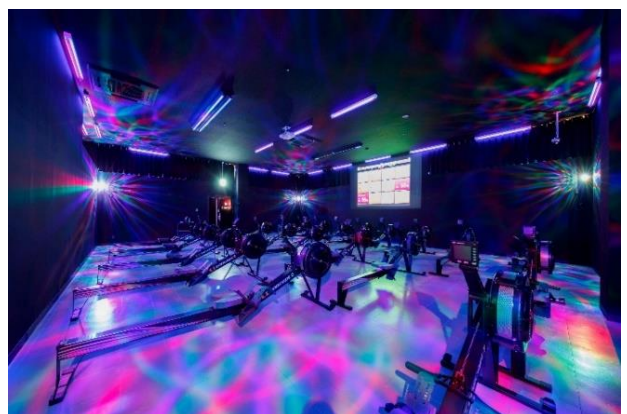

### TetraFitとは？

「TetraFit」とは、トレーニングとスタジオを10分毎に変更し、ハイテンションな音楽、ブラックライトで演出された暗闇空間、心拍数表示システムにより個人別にリアルタイムで見える運動効果、それが生み出す“非日常感”と“現実世界からの開放”が体験できる県内初のエンターテインメントフィットネスです。地域の皆さんが、最新のプログラムと空間を気軽に体験できるよう、リーズナブルにご提供いたします。

お客様に「TetraFit」のテトラ・メソッドをご継続していただくことで“進化した自分と出逢える空間”と、お客様がより健康で魅力的な自分になれるサービスのご提供をお約束いたします。

# プログラムについて

「TetraFit」は暗闇空間、ハイテンションミュージック、ブラックライト、光による演出の中で行われるグループトレーニングで、一人では達成出来ない高強度トレーニングを楽しみながら行えます。また、3つの暗闇空間トレーニング内容を10分ごとに変更することで、短時間でいながら全身の筋肉を効果的に刺激し「見た目が変わる」運動効果を、週2回のトレーニングで実感することができます。