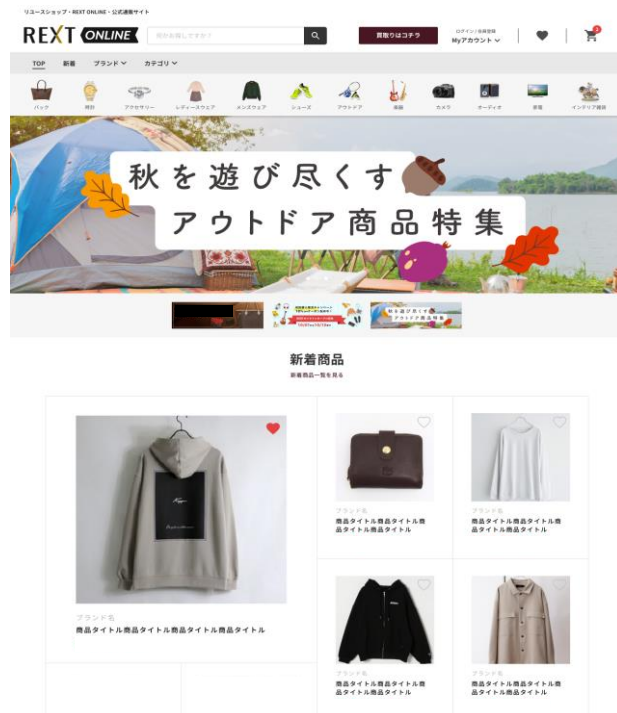

■ECサイト「REXT ONLINE」

『REXT ONLINE』は「WonderREX」の進化形として誕生した次世代型リユースショップ「REXT」のECサイトです。

有名ブランドの新作やヴィンテージの逸品などの幅広い品揃えを納得の価格でご用意し、昨今話題となっているアウトドア商品の特集など、新たな生活様式にも寄り添い、ワンランク上の満足体験できるリユースライフをご提供いたします。また、お品物をお売りいただく際にはご都合に合わせた便利な5つの売り方をご案内しており、お預かりしたお品物を大切に次のお客様へとお繋ぎさせていただきます。

ECサイト『REXT ONLINE』

URL : <https://rext-online.com/>

WonderREX公式HP

URL : <https://www.wonderrex.jp/>