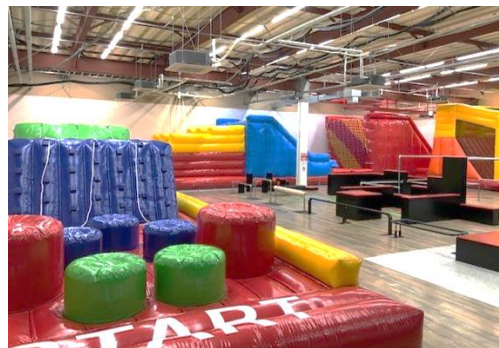

ニンジャ☆パークは、茨城県内で2店舗展開しており、すべての世代と一緒に遊びながら体力向上ができる、新しい形のアミューズメントスポーツクラブです。

ニンジャ☆パーク守谷店は全長52mの屋内最大級ふわふわコース「ニンジャスロン」、ダイエット効果があると話題の「トランポリン」、日本の若者や欧米では年配の方々の健康維持として人気の「パルクール」、オリンピック種目にもなり話題の「ボルダリング」、テレビでも馴染みのある最大20段の巨大跳び箱「モンスターボックス」や反り立つ壁「ジャイアントウォール」、本格的アスレチックコースを楽しめる「キッズエリア」など、全10エリアで構成されています。