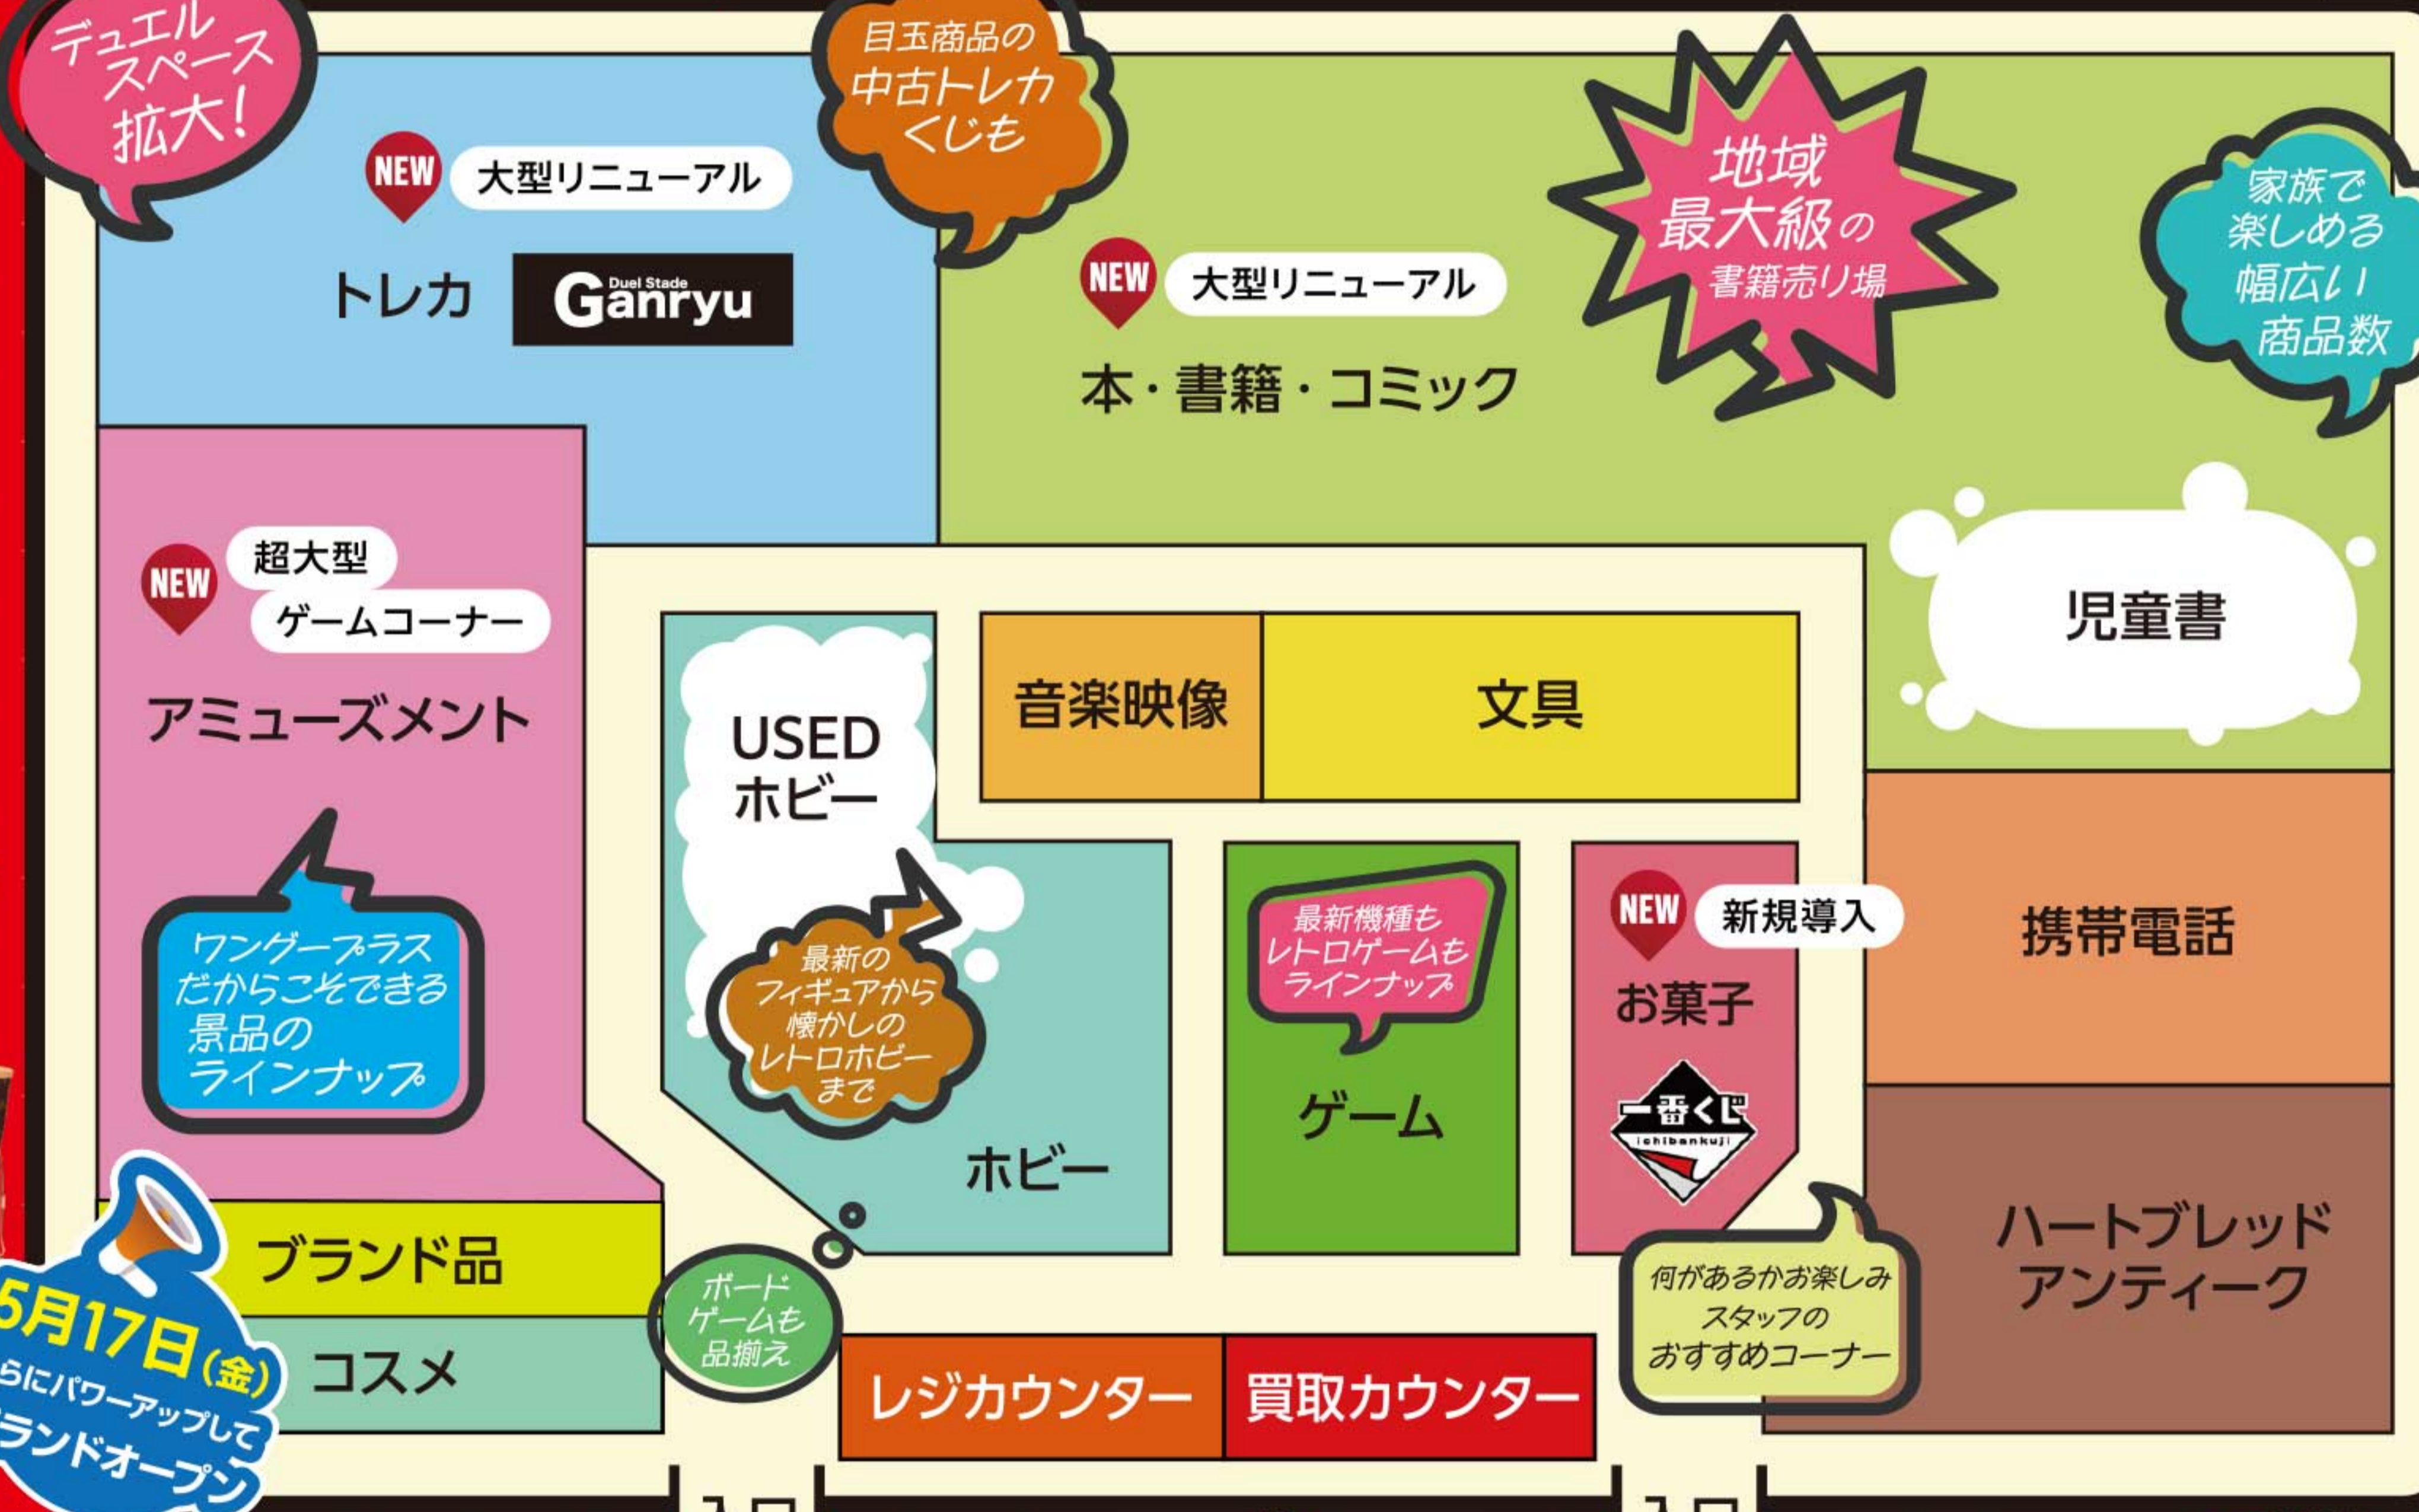

トレカ **販売** **買取** 人気カード 高価買取

ワンピース&ポケカ BOX販売 してます

4/26(金)~4/28(日)

買取強化 買取価格 **10%UP** 買取保証 **50円**

①ワンピース カードゲーム ②ワンピース SRカード

※ノーマルカード、他キャンペーンとの併用不可

中古 ポケカ ガラポン **ワンピース** ガラポン

Duel Stage Ganryu

対戦スペース120席! **拡大しました!**

※画像はイメージです。

モバイル **オープン記念特別価格!** **販売**

4/27(土)~4/29(月) **UQ mobile**

他社からののりかえ・22歳以下の方の新規契約

Pixel 7a	BASIO active2	Redmi12 5G
5台限定 特別価格 一括 3,500円	特別価格 一括 1円	特別価格 一括 1円

4/27(土)~4/29(月) **こちらもお見逃しなく!!** 4/26(金)~5/6(日)

au **大特価** スマホアクセサリ **10%OFF**

本・コミック **販売**

旅行ガイドフェア **GW** どこ行く?

コミックセット

WIND BREAKER 15巻セット **8,536円**

怪獣8号 12巻セット **6,556円**

大ピンチずかん 大ピンチずかん2 **各1,650円**

LaQ **販売**

プレゼントキャンペーン

1会計につき**2,500円**以上で **非売品キット1個プレゼント!**

1会計につき**5,000円**以上で **非売品キット2個プレゼント!**

アミューズメントコーナー

超大型ゲームコーナー新規導入!

最新の景品がぞくぞくと入荷中!

家族みんなでワイワイ遊べる最新の人気機種を大量導入しました!

アーム やや強め

クレーンゲームも!ガチャも!

リユースブランド品・貴金属 **販売** **買取**

欲しかったあこがれのブランド品をお気軽に。査定のみでも **OK!** **高価買取**

買取強化

腕時計

バッグ

ジュエリー

貴金属

文具 **販売**

Kept. **ステーションリーセット** **990円**

ぺんてるSP芯 3個パック黒 消しゴム付き **各495円**

音楽映像 **販売**

4/10発売 **CD album** **宇多田ヒカル SCIENCE FICTION** **4,400円**

5/1発売 **DVD/BD** **ゴジラ-1.0** **予約でポイント2.5%**

ゲーム **買取強化** **10%UP** **販売** **買取**

4/26(金)~4/29(日) **買取価格**

さらに! **まとめ売りなら 2本以上100円UP 4本以上200円UP 6本以上300円UP**

オープン記念 中古ゲーム 数量限定セール

990円 500円 490円

表の日替りセールもCHECK!

コスメ **販売**

当店オススメ① **BELMISE** 着圧レギンス

当店オススメ② **サロン専売** ヘアケアブランド

当店オススメ③ **JILLSTUART** ハンドタオル・ボディケア 導入しました!

当店オススメ④ **EGARD** エガードシリーズ全品 **30%OFF**

USEDホビー **販売** **買取**

4/26(金)~5/6(日)

中古ホビー **¥500引き**

2,000円以上の商品 2点以上の同時購入で

マニアック商品 お買い得コーナー

激安プラモお買い得コーナー

境界戦機 HG1/72 **300円**

シンデレリアイ HG **680円**

シンデレリアイ HGギルボウ **680円**

今だけ特別! **買取強化**

4/26(金)~4/29(日) **ホビー商品買取価格 20%UP**

4/26(金)~5/6(日) **足利店のみ! 今だけ限定復活!**

フィギュア **最低買取保証 ¥500**

ROBOT魂 **プラスアップ** **買取**

3点以上 **¥1,000**

5点以上 **¥2,000**

10点以上 **¥5,000**

20点以上 **¥12,000**

フィギュア **買取**

5点以上 **¥3,000**

10点以上 **¥8,000**

20点以上 **¥20,000**

ガンプラ **買取保証 定価の5割!**

新品ホビー **販売**

ホビーの最新情報は こちらから

4/26(金)~5/6(日) 限定!

推しと一緒に出かけよう! **Kept. 推し活応援セット** **1,500円**

ふくふくにゃんこ **対象商品 20%OFF**

ミニチュアコレクション **ハコワールド** **20%OFF**

4/27 発売

WonderGOO PLUS+ 足利店 限定クーポン① **WonderGOO PLUS+ 足利店 限定クーポン②**

4/26(金)~4/29(日) 限定 **「チラシ見ただけ」で レジでスタッフにお伝えください** **うまい棒1本プレゼント**

4/26(金)~4/29(日) 限定 **買取で成立で** **ティッシュBOXプレゼント**